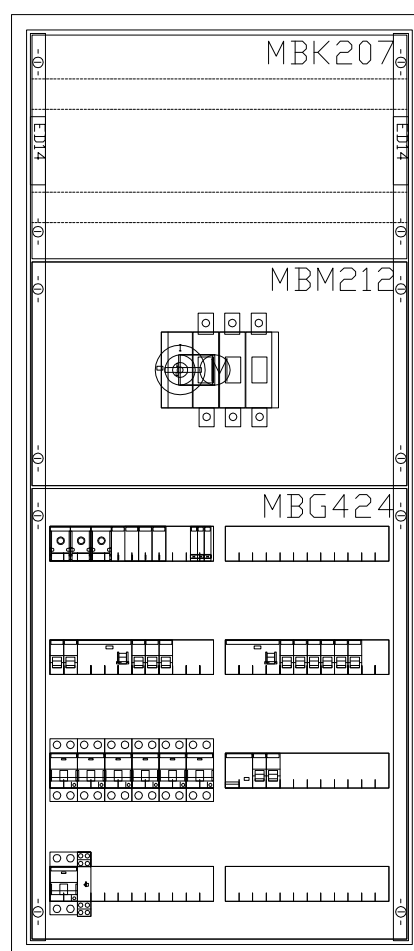

przykładowe wykonanie TM

TG208S

- Klasa izolacji
- IP 55
- In=400A
- Natynkowa
- Drzwi z zamkiem
- Wymiary
- Szerokość 550mm
- Wysokość 1250mm
- Głębokość 225mm